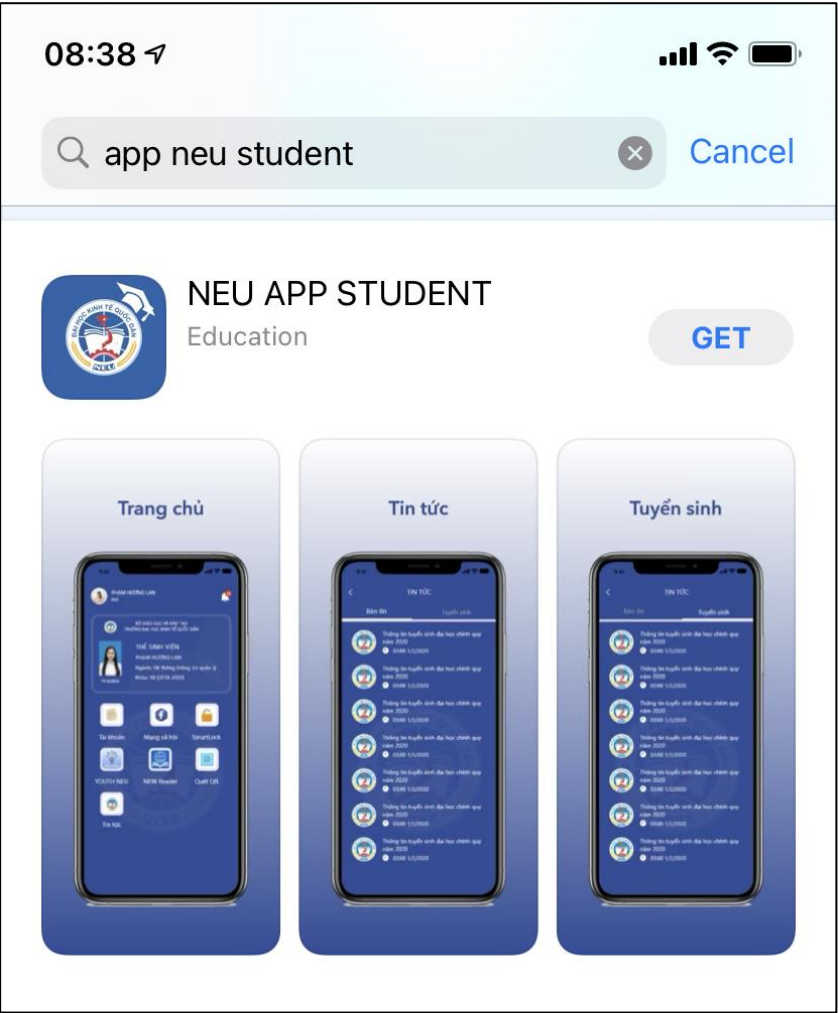

HƯỚNG DẪN SỬ DỤNG

NEU APP STUDENT

NEU APP STUDENT

- Là ứng dụng dành cho sinh viên NEU,
- Kết nối với nhiều ứng dụng, trang tin hữu ích cho sinh viên NEU,
- Định danh, xác thực là sinh viên của NEU,
- Mở cửa thông minh, kết nối với nhiều dịch vụ IoT ở NEU.

Tải app trên App store và CH Play

Giao diện chính

Thẻ sinh viên điện tử

Chọn Tài khoản để xác thực thông tin cá nhân

Xác thực thông tin cá nhân

TÀI KHOẢN

ĐẠI HỌC KINH TẾ QUỐC DÂN

Nguyễn Văn A

Họ và tên

Nguyễn Văn A

Ảnh giấy tờ tùy thân *

PHOTO AVAILABLE

Chọn ảnh từ camera

(*) Ảnh giấy tờ tùy thân:
- Mặt trước rõ, đủ 4 góc.
- Không chụp giấy tờ tùy thân photo, chụp thông qua màn hình thiết bị điện tử."

Xác thực thông tin cá nhân

Xác thực ảnh chân dung của bạn

Tải ảnh chân dung/selfie

Tải ảnh mặt trước CMND/CCCD

Hoàn thành xác thực thông tin

Nhóm các tiện ích:

1. Mã QR: Mở cửa thông minh
2. NEU Reader: Sách điện tử
3. YOUTH NEU: Ứng dụng Đoàn viên
4. Tin tức: Potal Neu
5. Mạng xã hội: Fanpage hữu ích cho sinh viên
6. NEU 360: Trang bản đồ 360 của Neu