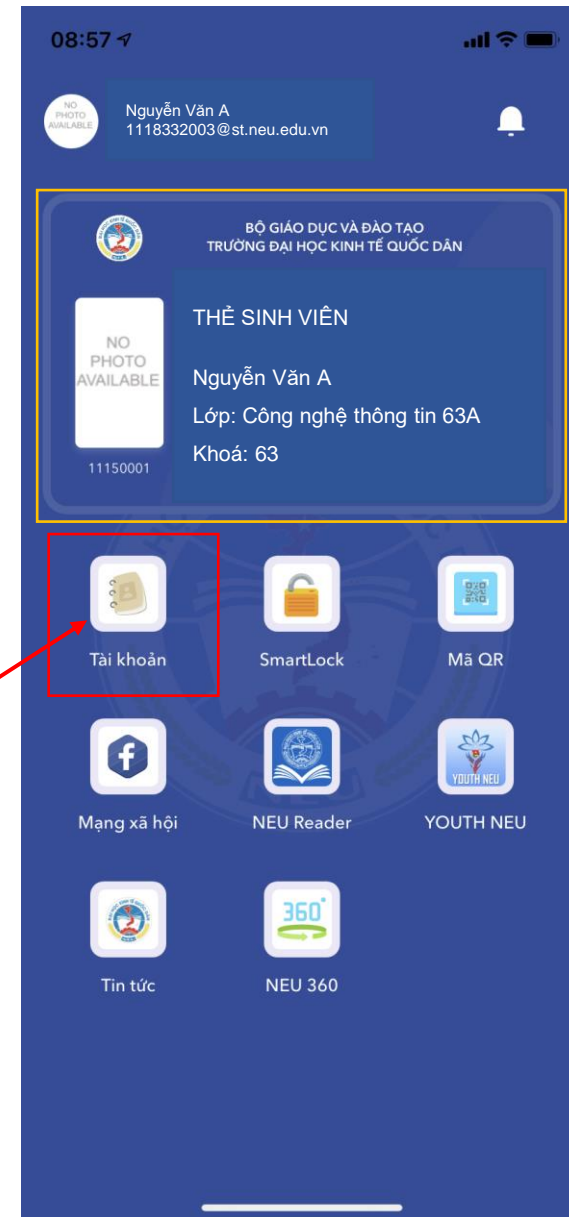

HƯỚNG DẪN SỬ DỤNG

NEU APP STUDENT

NEU APP STUDENT

- Là ứng dụng dành cho sinh viên NEU,
- Kết nối với nhiều ứng dụng, trang tin hữu ích cho sinh viên NEU,
- Định danh, xác thực là sinh viên của NEU,
- Mở cửa thông minh, kết nối với nhiều dịch vụ IoT ở NEU.

Tải app trên App store và CH Play

Giao diện chính

Thẻ sinh viên điện tử

Chọn Tài khoản để xác thực thông tin cá nhân

Xác thực thông tin cá nhân

TÀI KHOẢN

ĐẠI HỌC KINH TẾ QUỐC DÂN

Nguyễn Văn A

Họ và tên

Nguyễn Văn A

Ảnh giấy tờ tùy thân *

PHOTO AVAILABLE

Chọn ảnh từ camera

(*) Ảnh giấy tờ tùy thân:
- Mặt trước rõ, đủ 4 góc.
- Không chụp giấy tờ tùy thân photo, chụp thông qua màn hình thiết bị điện tử."